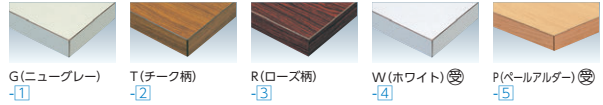

セット写真のテーブル MTS-1890MMG、チェアMC-15MF-LM チェア P323

■MTS天板カラー(メラミン化粧板、ソフトエッジ)

■MTT天板カラー(メラミン化粧板、共巻エッジ)

■共通仕様

- 天板・天板厚/メラミン化粧板、30mm
- 天板芯材/パーティクルボード
- 天板エッジ/ソフトエッジ(MTS) 共巻エッジ(MTT)
- 棚/メラミン焼付塗装(シルバー)
- 脚部/アジャスター付
- ステンレスクラッド脚/φ32ステンレスクラッドパイプ
- メッキ脚/φ31.8スチールパイプ、クロムメッキ
- 塗装脚/φ31.8スチールパイプ、メラミン焼付塗装